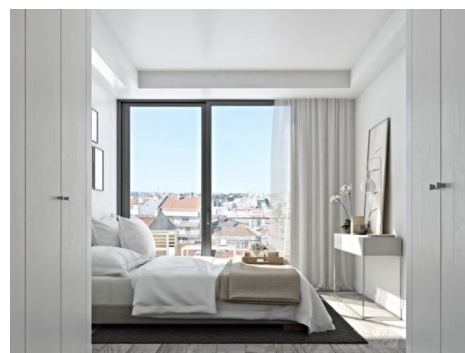

(+351) 924.275.700

ru.portestate.pt

535 000 € | Ref. A732406 | Lisboa

Апартаменты в самом сердце Лиссабона

2-комнатные апартаменты площадью 87 м², новострой, 2 парковочных места, балкон, 4 этаж в новом здании, расположенном между Marquês do Pombal, Avenida da Liberdade и Campo Santana, вокруг множество магазинов, обширная сеть транспорта. Здание отличается современным и функциональным дизайном, яркими интерьерами, отражающими лицо города, качества отделки и оборудования.